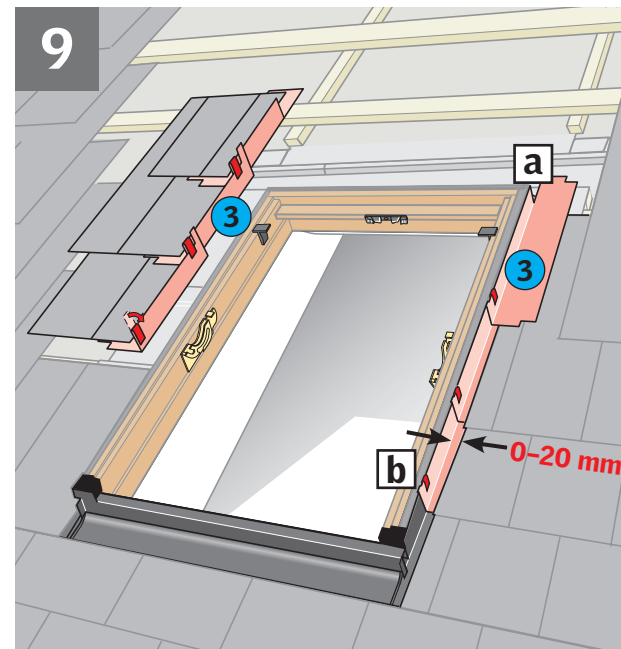

EL 2000

AR: VELUX Argentina S.A. 3488 639944 / 45 / 46	IE: VELUX Company Ltd. 01 848 8775
AT: VELUX Österreich GmbH 02245/32 3 50	IT: VELUX Italia s.p.a. 045/6173666
AU: VELUX Australia Pty. Ltd. 1300 859 856	JP: VELUX-Japan Ltd. 0570-00-8145
BA: VELUX Bosna i Hercegovina d.o.o. 033/626 493, 626 494	LT: VELUX Lietuva, UAB (85) 270 91 01
BE: VELUX Belgium (010) 42.09.09	LV: VELUX Latvia SIA 67 27 77 33
BG: VELUX Bulgaria EOOD 02/955 95 26	NL: VELUX Nederland B.V. 030 - 6 629 629
BY: VELUX Roof Windows FE. (017) 217 7385	NO: VELUX Norge AS 22 51 06 00
CA: VELUX Canada Inc. 1 800 88-VELUX (888-3589)	NZ: VELUX New Zealand Ltd. 0800 650 445
CH: VELUX Schweiz AG 0848 945 549	PL: VELUX Polska Sp. z o.o. (022) 33 77 000 / 33 77 070
CL: VELUX Chile Limitada 2 953 6789	PT: VELUX Portugal, Lda 21 880 00 60
CN: VELUX (CHINA) CO. LTD. 0316-607 27 27	RO: VELUX România S.R.L. 0-8008-83589
CZ: VELUX Česká republika, s.r.o. 531 015 511	RS: VELUX Srbija d.o.o. 011 20 57 500
DE: VELUX Deutschland GmbH 0180-333 33 99	RU: ZAO VELUX (495) 737 75 20
DK: VELUX Danmark A/S 45 16 45 16	SE: VELUX Svenska AB 042/20 83 80
EE: VELUX Eesti OÜ 621 7790	SI: VELUX Slovenija d.o.o. 01 724 68 68
ES: VELUX Spain, S.A. 91 509 71 00	SK: VELUX Slovensko, s.r.o. (02) 33 000 555
FI: VELUX Suomi Oy 0207 290 800	TR: VELUX Çatı Pencereleri Ticaret Limited Şirketi 0 216 302 54 10
FR: VELUX France 0821 02 15 15 0,119€ TTC/min	UA: VELUX Ukraina TOV (044) 2916070
GB: VELUX Company Ltd. 01592 778 225	US: VELUX America Inc. 1-800-88-VELUX
HR: VELUX Hrvatska d.o.o.. 01/5555 444	
HU: VELUX Magyarország Kft. (06/1) 436-0601	