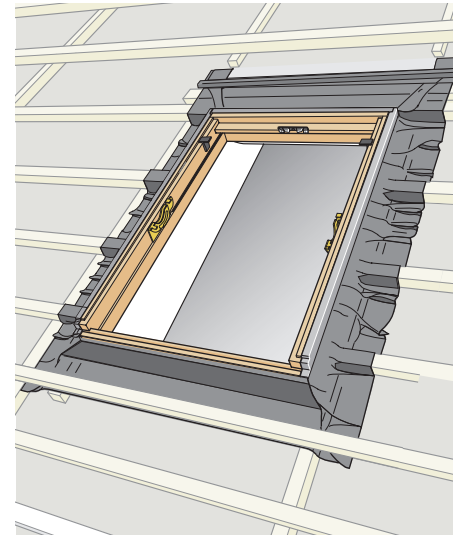

EL 2000

AR: VELUX Argentina S.A. 3488 639944 / 45 / 46	IE: VELUX Company Ltd. 01 848 8775
AT: VELUX Österreich GmbH 02245/32 3 50	IT: VELUX Italia s.p.a. 045/6173666
AU: VELUX Australia Pty. Ltd. 1300 859 856	JP: VELUX-Japan Ltd. 0570-00-8145
BA: VELUX Bosna i Hercegovina d.o.o. 033/626 493, 626 494	LT: VELUX Lietuva, UAB (85) 270 91 01
BE: VELUX Belgium (010) 42.09.09	LV: VELUX Latvia SIA 67 27 77 33
BG: VELUX Bulgaria EOOD 02/955 95 26	NL: VELUX Nederland B.V. 030 - 6 629 629
BY: VELUX Roof Windows FE. (017) 217 7385	NO: VELUX Norge AS 22 51 06 00
CA: VELUX Canada Inc. 1 800 88-VELUX (888-3589)	NZ: VELUX New Zealand Ltd. 0800 650 445
CH: VELUX Schweiz AG 0848 945 549	PL: VELUX Polska Sp. z o.o. (022) 33 77 000 / 33 77 070
CL: VELUX Chile Limitada 2 953 6789	PT: VELUX Portugal, Lda 21 880 00 60
CN: VELUX (CHINA) CO. LTD. 0316-607 27 27	RO: VELUX România S.R.L. 0-8008-83589
CZ: VELUX Česká republika, s.r.o. 531 015 511	RS: VELUX Srbija d.o.o. 011 20 57 500
DE: VELUX Deutschland GmbH 0180-333 33 99	RU: ZAO VELUX (495) 737 75 20
DK: VELUX Danmark A/S 45 16 45 16	SE: VELUX Svenska AB 042/20 83 80
EE: VELUX Eesti OÜ 621 7790	SI: VELUX Slovenija d.o.o. 01 724 68 68
ES: VELUX Spain, S.A. 91 509 71 00	SK: VELUX Slovensko, s.r.o. (02) 33 000 555
FI: VELUX Suomi Oy 0207 290 800	TR: VELUX Çatı Pencereleri Ticaret Limited Şirketi 0 216 302 54 10
FR: VELUX France 0821 02 15 15 0,119€ TTC/min	UA: VELUX Ukraina TOV (044) 2916070
GB: VELUX Company Ltd. 01592 778 225	US: VELUX America Inc. 1-800-88-VELUX
HR: VELUX Hrvatska d.o.o.. 01/5555 444	
HU: VELUX Magyarország Kft. (06/1) 436-0601	