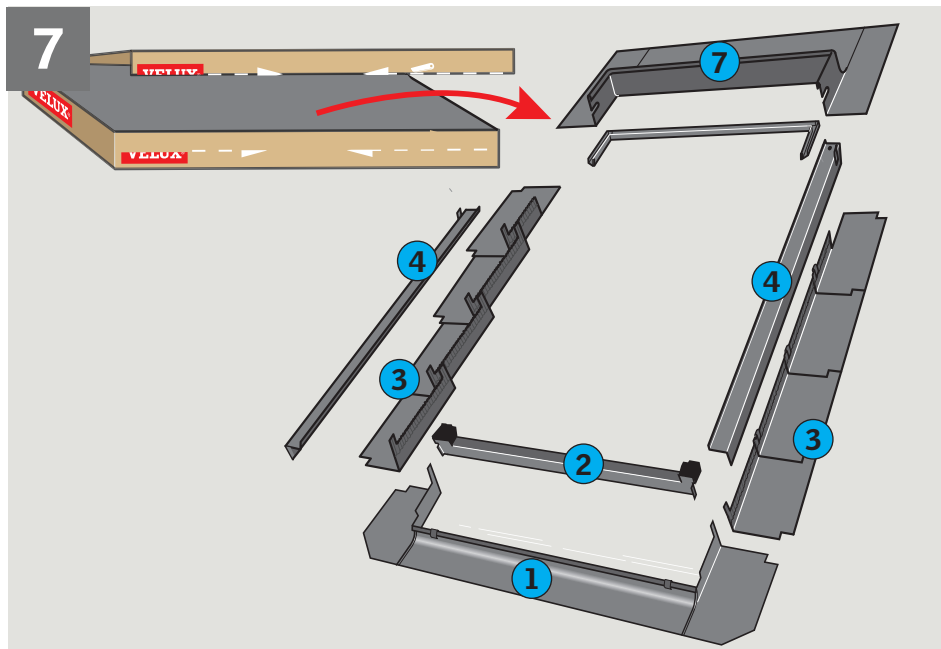

EL 2000

AR: VELUX Argentina S.A. 3488 639944 / 45 / 46	IE: VELUX Company Ltd. 01 848 8775
AT: VELUX Österreich GmbH 02245/32 3 50	IT: VELUX Italia s.p.a. 045/6173666
AU: VELUX Australia Pty. Ltd. 1300 859 856	JP: VELUX-Japan Ltd. 0570-00-8145
BA: VELUX Bosna i Hercegovina d.o.o. 033/626 493, 626 494	LT: VELUX Lietuva, UAB (85) 270 91 01
BE: VELUX Belgium (010) 42.09.09	LV: VELUX Latvia SIA 67 27 77 33
BG: VELUX Bulgaria EOOD 02/955 95 26	NL: VELUX Nederland B.V. 030 - 6 629 629
BY: VELUX Roof Windows FE. (017) 217 7385	NO: VELUX Norge AS 22 51 06 00
CA: VELUX Canada Inc. 1 800 88-VELUX (888-3589)	NZ: VELUX New Zealand Ltd. 0800 650 445
CH: VELUX Schweiz AG 0848 945 549	PL: VELUX Polska Sp. z o.o. (022) 33 77 000 / 33 77 070
CL: VELUX Chile Limitada 2 953 6789	PT: VELUX Portugal, Lda 21 880 00 60
CN: VELUX (CHINA) CO. LTD. 0316-607 27 27	RO: VELUX România S.R.L. 0-8008-83589
CZ: VELUX Česká republika, s.r.o. 531 015 511	RS: VELUX Srbija d.o.o. 011 20 57 500
DE: VELUX Deutschland GmbH 0180-333 33 99	RU: ZAO VELUX (495) 737 75 20
DK: VELUX Danmark A/S 45 16 45 16	SE: VELUX Svenska AB 042/20 83 80
EE: VELUX Eesti OÜ 621 7790	SI: VELUX Slovenija d.o.o. 01 724 68 68
ES: VELUX Spain, S.A. 91 509 71 00	SK: VELUX Slovensko, s.r.o. (02) 33 000 555
FI: VELUX Suomi Oy 0207 290 800	TR: VELUX Çatı Pencereleri Ticaret Limited Şirketi 0 216 302 54 10
FR: VELUX France 0821 02 15 15 0,119€ TTC/min	UA: VELUX Ukraina TOV (044) 2916070
GB: VELUX Company Ltd. 01592 778 225	US: VELUX America Inc. 1-800-88-VELUX
HR: VELUX Hrvatska d.o.o.. 01/5555 444	
HU: VELUX Magyarország Kft. (06/1) 436-0601	