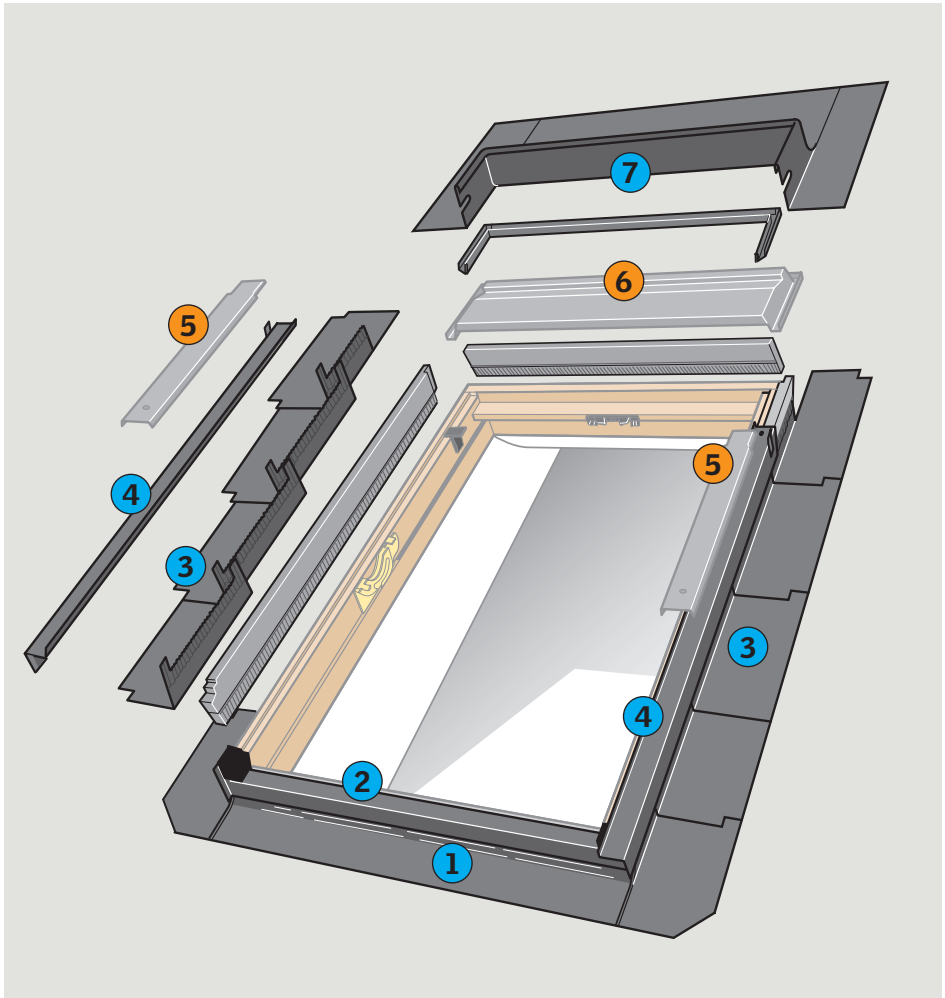

EL 2000

AR: VELUX Argentina S.A. 3488 639944 / 45 / 46	IE: VELUX Company Ltd. 01 848 8775
AT: VELUX Österreich GmbH 02245/32 3 50	IT: VELUX Italia s.p.a. 045/6173666
AU: VELUX Australia Pty. Ltd. 1300 859 856	JP: VELUX-Japan Ltd. 0570-00-8145
BA: VELUX Bosna i Hercegovina d.o.o. 033/626 493, 626 494	LT: VELUX Lietuva, UAB (85) 270 91 01
BE: VELUX Belgium (010) 42.09.09	LV: VELUX Latvia SIA 67 27 77 33
BG: VELUX Bulgaria EOOD 02/955 95 26	NL: VELUX Nederland B.V. 030 - 6 629 629
BY: VELUX Roof Windows FE. (017) 217 7385	NO: VELUX Norge AS 22 51 06 00
CA: VELUX Canada Inc. 1 800 88-VELUX (888-3589)	NZ: VELUX New Zealand Ltd. 0800 650 445
CH: VELUX Schweiz AG 0848 945 549	PL: VELUX Polska Sp. z o.o. (022) 33 77 000 / 33 77 070
CL: VELUX Chile Limitada 2 953 6789	PT: VELUX Portugal, Lda 21 880 00 60
CN: VELUX (CHINA) CO. LTD. 0316-607 27 27	RO: VELUX România S.R.L. 0-8008-83589
CZ: VELUX Česká republika, s.r.o. 531 015 511	RS: VELUX Srbija d.o.o. 011 20 57 500
DE: VELUX Deutschland GmbH 0180-333 33 99	RU: ZAO VELUX (495) 737 75 20
DK: VELUX Danmark A/S 45 16 45 16	SE: VELUX Svenska AB 042/20 83 80
EE: VELUX Eesti OÜ 621 7790	SI: VELUX Slovenija d.o.o. 01 724 68 68
ES: VELUX Spain, S.A. 91 509 71 00	SK: VELUX Slovensko, s.r.o. (02) 33 000 555
FI: VELUX Suomi Oy 0207 290 800	TR: VELUX Çatı Pencereleri Ticaret Limited Şirketi 0 216 302 54 10
FR: VELUX France 0821 02 15 15 0,119€ TTC/min	UA: VELUX Ukraina TOV (044) 2916070
GB: VELUX Company Ltd. 01592 778 225	US: VELUX America Inc. 1-800-88-VELUX
HR: VELUX Hrvatska d.o.o.. 01/5555 444	
HU: VELUX Magyarország Kft. (06/1) 436-0601	