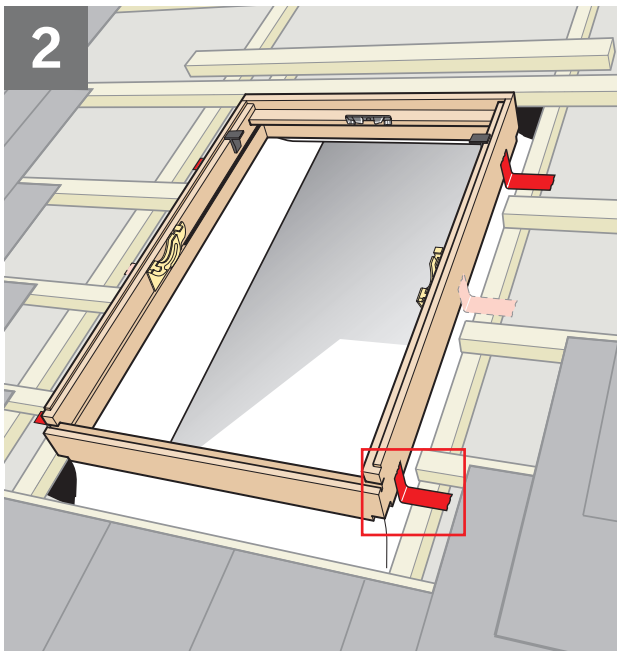

EL 2000

AR: VELUX Argentina S.A. 3488 639944 / 45 / 46	IE: VELUX Company Ltd. 01 848 8775
AT: VELUX Österreich GmbH 02245/32 3 50	IT: VELUX Italia s.p.a. 045/6173666
AU: VELUX Australia Pty. Ltd. 1300 859 856	JP: VELUX-Japan Ltd. 0570-00-8145
BA: VELUX Bosna i Hercegovina d.o.o. 033/626 493, 626 494	LT: VELUX Lietuva, UAB (85) 270 91 01
BE: VELUX Belgium (010) 42.09.09	LV: VELUX Latvia SIA 67 27 77 33
BG: VELUX Bulgaria EOOD 02/955 95 26	NL: VELUX Nederland B.V. 030 - 6 629 629
BY: VELUX Roof Windows FE. (017) 217 7385	NO: VELUX Norge AS 22 51 06 00
CA: VELUX Canada Inc. 1 800 88-VELUX (888-3589)	NZ: VELUX New Zealand Ltd. 0800 650 445
CH: VELUX Schweiz AG 0848 945 549	PL: VELUX Polska Sp. z o.o. (022) 33 77 000 / 33 77 070
CL: VELUX Chile Limitada 2 953 6789	PT: VELUX Portugal, Lda 21 880 00 60
CN: VELUX (CHINA) CO. LTD. 0316-607 27 27	RO: VELUX România S.R.L. 0-8008-83589
CZ: VELUX Česká republika, s.r.o. 531 015 511	RS: VELUX Srbija d.o.o. 011 20 57 500
DE: VELUX Deutschland GmbH 0180-333 33 99	RU: ZAO VELUX (495) 737 75 20
DK: VELUX Danmark A/S 45 16 45 16	SE: VELUX Svenska AB 042/20 83 80
EE: VELUX Eesti OÜ 621 7790	SI: VELUX Slovenija d.o.o. 01 724 68 68
ES: VELUX Spain, S.A. 91 509 71 00	SK: VELUX Slovensko, s.r.o. (02) 33 000 555
FI: VELUX Suomi Oy 0207 290 800	TR: VELUX Çatı Pencereleri Ticaret Limited Şirketi 0 216 302 54 10
FR: VELUX France 0821 02 15 15 0,119€ TTC/min	UA: VELUX Ukraina TOV (044) 2916070
GB: VELUX Company Ltd. 01592 778 225	US: VELUX America Inc. 1-800-88-VELUX
HR: VELUX Hrvatska d.o.o.. 01/5555 444	
HU: VELUX Magyarország Kft. (06/1) 436-0601	