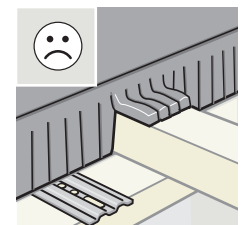

EL 2000

AR: VELUX Argentina S.A. 3488 639944 / 45 / 46	IE: VELUX Company Ltd. 01 848 8775
AT: VELUX Österreich GmbH 02245/32 3 50	IT: VELUX Italia s.p.a. 045/6173666
AU: VELUX Australia Pty. Ltd. 1300 859 856	JP: VELUX-Japan Ltd. 0570-00-8145
BA: VELUX Bosna i Hercegovina d.o.o. 033/626 493, 626 494	LT: VELUX Lietuva, UAB (85) 270 91 01
BE: VELUX Belgium (010) 42.09.09	LV: VELUX Latvia SIA 67 27 77 33
BG: VELUX Bulgaria EOOD 02/955 95 26	NL: VELUX Nederland B.V. 030 - 6 629 629
BY: VELUX Roof Windows FE. (017) 217 7385	NO: VELUX Norge AS 22 51 06 00
CA: VELUX Canada Inc. 1 800 88-VELUX (888-3589)	NZ: VELUX New Zealand Ltd. 0800 650 445
CH: VELUX Schweiz AG 0848 945 549	PL: VELUX Polska Sp. z o.o. (022) 33 77 000 / 33 77 070
CL: VELUX Chile Limitada 2 953 6789	PT: VELUX Portugal, Lda 21 880 00 60
CN: VELUX (CHINA) CO. LTD. 0316-607 27 27	RO: VELUX România S.R.L. 0-8008-83589
CZ: VELUX Česká republika, s.r.o. 531 015 511	RS: VELUX Srbija d.o.o. 011 20 57 500
DE: VELUX Deutschland GmbH 0180-333 33 99	RU: ZAO VELUX (495) 737 75 20
DK: VELUX Danmark A/S 45 16 45 16	SE: VELUX Svenska AB 042/20 83 80
EE: VELUX Eesti OÜ 621 7790	SI: VELUX Slovenija d.o.o. 01 724 68 68
ES: VELUX Spain, S.A. 91 509 71 00	SK: VELUX Slovensko, s.r.o. (02) 33 000 555
FI: VELUX Suomi Oy 0207 290 800	TR: VELUX Çatı Pencereleri Ticaret Limited Şirketi 0 216 302 54 10
FR: VELUX France 0821 02 15 15 0,119€ TTC/min	UA: VELUX Ukraina TOV (044) 2916070
GB: VELUX Company Ltd. 01592 778 225	US: VELUX America Inc. 1-800-88-VELUX
HR: VELUX Hrvatska d.o.o.. 01/5555 444	
HU: VELUX Magyarország Kft. (06/1) 436-0601	