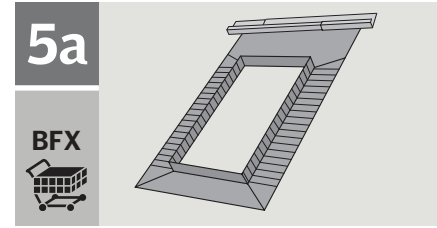

EL 2000

AR: VELUX Argentina S.A. 3488 639944 / 45 / 46	IE: VELUX Company Ltd. 01 848 8775
AT: VELUX Österreich GmbH 02245/32 3 50	IT: VELUX Italia s.p.a. 045/6173666
AU: VELUX Australia Pty. Ltd. 1300 859 856	JP: VELUX-Japan Ltd. 0570-00-8145
BA: VELUX Bosna i Hercegovina d.o.o. 033/626 493, 626 494	LT: VELUX Lietuva, UAB (85) 270 91 01
BE: VELUX Belgium (010) 42.09.09	LV: VELUX Latvia SIA 67 27 77 33
BG: VELUX Bulgaria EOOD 02/955 95 26	NL: VELUX Nederland B.V. 030 - 6 629 629
BY: VELUX Roof Windows FE. (017) 217 7385	NO: VELUX Norge AS 22 51 06 00
CA: VELUX Canada Inc. 1 800 88-VELUX (888-3589)	NZ: VELUX New Zealand Ltd. 0800 650 445
CH: VELUX Schweiz AG 0848 945 549	PL: VELUX Polska Sp. z o.o. (022) 33 77 000 / 33 77 070
CL: VELUX Chile Limitada 2 953 6789	PT: VELUX Portugal, Lda 21 880 00 60
CN: VELUX (CHINA) CO. LTD. 0316-607 27 27	RO: VELUX România S.R.L. 0-8008-83589
CZ: VELUX Česká republika, s.r.o. 531 015 511	RS: VELUX Srbija d.o.o. 011 20 57 500
DE: VELUX Deutschland GmbH 0180-333 33 99	RU: ZAO VELUX (495) 737 75 20
DK: VELUX Danmark A/S 45 16 45 16	SE: VELUX Svenska AB 042/20 83 80
EE: VELUX Eesti OÜ 621 7790	SI: VELUX Slovenija d.o.o. 01 724 68 68
ES: VELUX Spain, S.A. 91 509 71 00	SK: VELUX Slovensko, s.r.o. (02) 33 000 555
FI: VELUX Suomi Oy 0207 290 800	TR: VELUX Çatı Pencereleri Ticaret Limited Şirketi 0 216 302 54 10
FR: VELUX France 0821 02 15 15 0,119€ TTC/min	UA: VELUX Ukraina TOV (044) 2916070
GB: VELUX Company Ltd. 01592 778 225	US: VELUX America Inc. 1-800-88-VELUX
HR: VELUX Hrvatska d.o.o.. 01/5555 444	
HU: VELUX Magyarország Kft. (06/1) 436-0601	