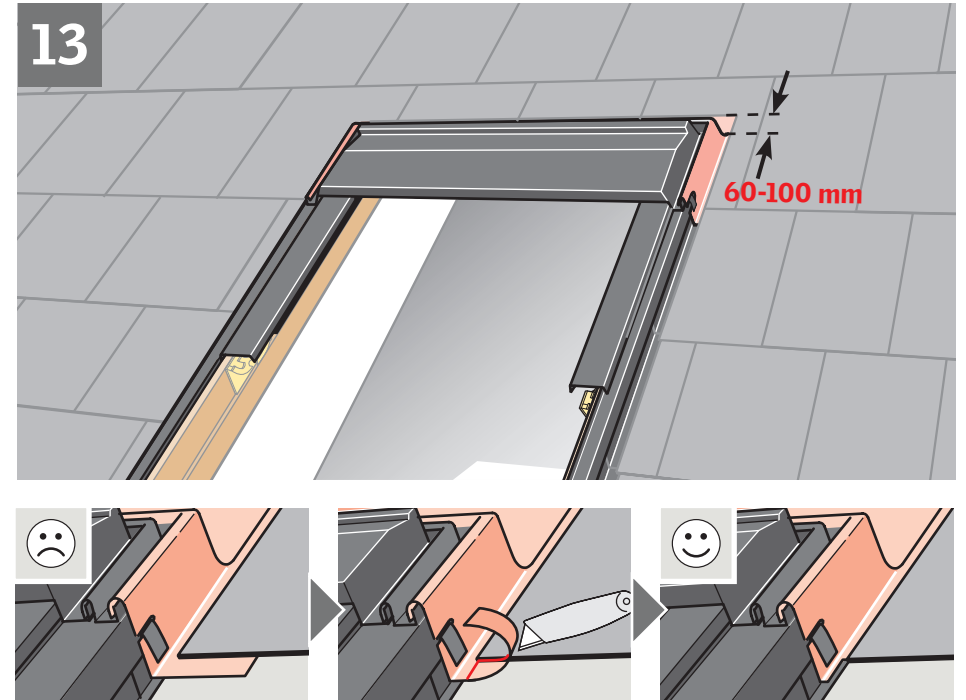

EL 2000

AR: VELUX Argentina S.A. 3488 639944 / 45 / 46	IE: VELUX Company Ltd. 01 848 8775
AT: VELUX Österreich GmbH 02245/32 3 50	IT: VELUX Italia s.p.a. 045/6173666
AU: VELUX Australia Pty. Ltd. 1300 859 856	JP: VELUX-Japan Ltd. 0570-00-8145
BA: VELUX Bosna i Hercegovina d.o.o. 033/626 493, 626 494	LT: VELUX Lietuva, UAB (85) 270 91 01
BE: VELUX Belgium (010) 42.09.09	LV: VELUX Latvia SIA 67 27 77 33
BG: VELUX Bulgaria EOOD 02/955 95 26	NL: VELUX Nederland B.V. 030 - 6 629 629
BY: VELUX Roof Windows FE. (017) 217 7385	NO: VELUX Norge AS 22 51 06 00
CA: VELUX Canada Inc. 1 800 88-VELUX (888-3589)	NZ: VELUX New Zealand Ltd. 0800 650 445
CH: VELUX Schweiz AG 0848 945 549	PL: VELUX Polska Sp. z o.o. (022) 33 77 000 / 33 77 070
CL: VELUX Chile Limitada 2 953 6789	PT: VELUX Portugal, Lda 21 880 00 60
CN: VELUX (CHINA) CO. LTD. 0316-607 27 27	RO: VELUX România S.R.L. 0-8008-83589
CZ: VELUX Česká republika, s.r.o. 531 015 511	RS: VELUX Srbija d.o.o. 011 20 57 500
DE: VELUX Deutschland GmbH 0180-333 33 99	RU: ZAO VELUX (495) 737 75 20
DK: VELUX Danmark A/S 45 16 45 16	SE: VELUX Svenska AB 042/20 83 80
EE: VELUX Eesti OÜ 621 7790	SI: VELUX Slovenija d.o.o. 01 724 68 68
ES: VELUX Spain, S.A. 91 509 71 00	SK: VELUX Slovensko, s.r.o. (02) 33 000 555
FI: VELUX Suomi Oy 0207 290 800	TR: VELUX Çatı Pencereleri Ticaret Limited Şirketi 0 216 302 54 10
FR: VELUX France 0821 02 15 15 0,119€ TTC/min	UA: VELUX Ukraina TOV (044) 2916070
GB: VELUX Company Ltd. 01592 778 225	US: VELUX America Inc. 1-800-88-VELUX
HR: VELUX Hrvatska d.o.o.. 01/5555 444	
HU: VELUX Magyarország Kft. (06/1) 436-0601	