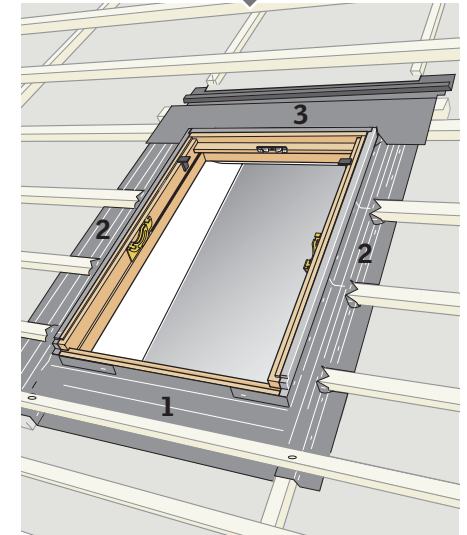

EL 2000

AR: VELUX Argentina S.A. 3488 639944 / 45 / 46	IE: VELUX Company Ltd. 01 848 8775
AT: VELUX Österreich GmbH 02245/32 3 50	IT: VELUX Italia s.p.a. 045/6173666
AU: VELUX Australia Pty. Ltd. 1300 859 856	JP: VELUX-Japan Ltd. 0570-00-8145
BA: VELUX Bosna i Hercegovina d.o.o. 033/626 493, 626 494	LT: VELUX Lietuva, UAB (85) 270 91 01
BE: VELUX Belgium (010) 42.09.09	LV: VELUX Latvia SIA 67 27 77 33
BG: VELUX Bulgaria EOOD 02/955 95 26	NL: VELUX Nederland B.V. 030 - 6 629 629
BY: VELUX Roof Windows FE. (017) 217 7385	NO: VELUX Norge AS 22 51 06 00
CA: VELUX Canada Inc. 1 800 88-VELUX (888-3589)	NZ: VELUX New Zealand Ltd. 0800 650 445
CH: VELUX Schweiz AG 0848 945 549	PL: VELUX Polska Sp. z o.o. (022) 33 77 000 / 33 77 070
CL: VELUX Chile Limitada 2 953 6789	PT: VELUX Portugal, Lda 21 880 00 60
CN: VELUX (CHINA) CO. LTD. 0316-607 27 27	RO: VELUX România S.R.L. 0-8008-83589
CZ: VELUX Česká republika, s.r.o. 531 015 511	RS: VELUX Srbija d.o.o. 011 20 57 500
DE: VELUX Deutschland GmbH 0180-333 33 99	RU: ZAO VELUX (495) 737 75 20
DK: VELUX Danmark A/S 45 16 45 16	SE: VELUX Svenska AB 042/20 83 80
EE: VELUX Eesti OÜ 621 7790	SI: VELUX Slovenija d.o.o. 01 724 68 68
ES: VELUX Spain, S.A. 91 509 71 00	SK: VELUX Slovensko, s.r.o. (02) 33 000 555
FI: VELUX Suomi Oy 0207 290 800	TR: VELUX Çatı Pencereleri Ticaret Limited Şirketi 0 216 302 54 10
FR: VELUX France 0821 02 15 15 0,119€ TTC/min	UA: VELUX Ukraina TOV (044) 2916070
GB: VELUX Company Ltd. 01592 778 225	US: VELUX America Inc. 1-800-88-VELUX
HR: VELUX Hrvatska d.o.o.. 01/5555 444	
HU: VELUX Magyarország Kft. (06/1) 436-0601	