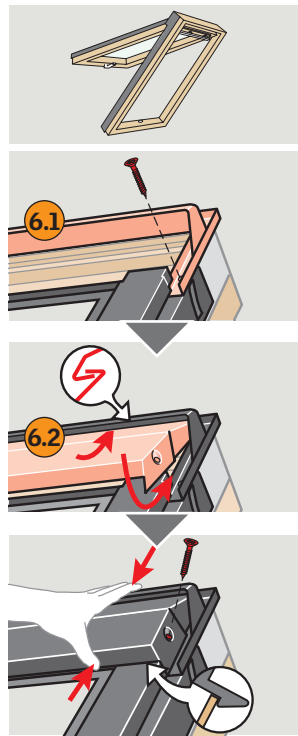

EL 2000

AR: VELUX Argentina S.A. 3488 639944 / 45 / 46	IE: VELUX Company Ltd. 01 848 8775
AT: VELUX Österreich GmbH 02245/32 3 50	IT: VELUX Italia s.p.a. 045/6173666
AU: VELUX Australia Pty. Ltd. 1300 859 856	JP: VELUX-Japan Ltd. 0570-00-8145
BA: VELUX Bosna i Hercegovina d.o.o. 033/626 493, 626 494	LT: VELUX Lietuva, UAB (85) 270 91 01
BE: VELUX Belgium (010) 42.09.09	LV: VELUX Latvia SIA 67 27 77 33
BG: VELUX Bulgaria EOOD 02/955 95 26	NL: VELUX Nederland B.V. 030 - 6 629 629
BY: VELUX Roof Windows FE. (017) 217 7385	NO: VELUX Norge AS 22 51 06 00
CA: VELUX Canada Inc. 1 800 88-VELUX (888-3589)	NZ: VELUX New Zealand Ltd. 0800 650 445
CH: VELUX Schweiz AG 0848 945 549	PL: VELUX Polska Sp. z o.o. (022) 33 77 000 / 33 77 070
CL: VELUX Chile Limitada 2 953 6789	PT: VELUX Portugal, Lda 21 880 00 60
CN: VELUX (CHINA) CO. LTD. 0316-607 27 27	RO: VELUX România S.R.L. 0-8008-83589
CZ: VELUX Česká republika, s.r.o. 531 015 511	RS: VELUX Srbija d.o.o. 011 20 57 500
DE: VELUX Deutschland GmbH 0180-333 33 99	RU: ZAO VELUX (495) 737 75 20
DK: VELUX Danmark A/S 45 16 45 16	SE: VELUX Svenska AB 042/20 83 80
EE: VELUX Eesti OÜ 621 7790	SI: VELUX Slovenija d.o.o. 01 724 68 68
ES: VELUX Spain, S.A. 91 509 71 00	SK: VELUX Slovensko, s.r.o. (02) 33 000 555
FI: VELUX Suomi Oy 0207 290 800	TR: VELUX Çatı Pencereleri Ticaret Limited Şirketi 0 216 302 54 10
FR: VELUX France 0821 02 15 15 0,119€ TTC/min	UA: VELUX Ukraina TOV (044) 2916070
GB: VELUX Company Ltd. 01592 778 225	US: VELUX America Inc. 1-800-88-VELUX
HR: VELUX Hrvatska d.o.o.. 01/5555 444	
HU: VELUX Magyarország Kft. (06/1) 436-0601	