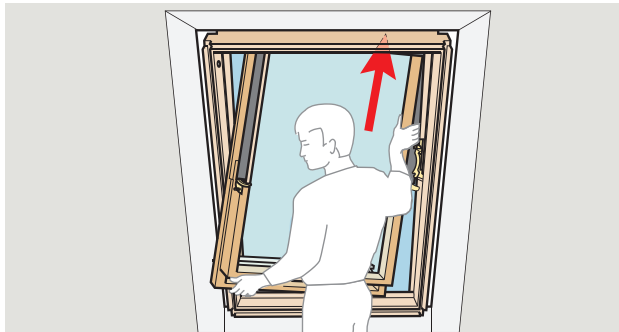

EL 2000

AR: VELUX Argentina S.A. 3488 639944 / 45 / 46	IE: VELUX Company Ltd. 01 848 8775
AT: VELUX Österreich GmbH 02245/32 3 50	IT: VELUX Italia s.p.a. 045/6173666
AU: VELUX Australia Pty. Ltd. 1300 859 856	JP: VELUX-Japan Ltd. 0570-00-8145
BA: VELUX Bosna i Hercegovina d.o.o. 033/626 493, 626 494	LT: VELUX Lietuva, UAB (85) 270 91 01
BE: VELUX Belgium (010) 42.09.09	LV: VELUX Latvia SIA 67 27 77 33
BG: VELUX Bulgaria EOOD 02/955 95 26	NL: VELUX Nederland B.V. 030 - 6 629 629
BY: VELUX Roof Windows FE. (017) 217 7385	NO: VELUX Norge AS 22 51 06 00
CA: VELUX Canada Inc. 1 800 88-VELUX (888-3589)	NZ: VELUX New Zealand Ltd. 0800 650 445
CH: VELUX Schweiz AG 0848 945 549	PL: VELUX Polska Sp. z o.o. (022) 33 77 000 / 33 77 070
CL: VELUX Chile Limitada 2 953 6789	PT: VELUX Portugal, Lda 21 880 00 60
CN: VELUX (CHINA) CO. LTD. 0316-607 27 27	RO: VELUX România S.R.L. 0-8008-83589
CZ: VELUX Česká republika, s.r.o. 531 015 511	RS: VELUX Srbija d.o.o. 011 20 57 500
DE: VELUX Deutschland GmbH 0180-333 33 99	RU: ZAO VELUX (495) 737 75 20
DK: VELUX Danmark A/S 45 16 45 16	SE: VELUX Svenska AB 042/20 83 80
EE: VELUX Eesti OÜ 621 7790	SI: VELUX Slovenija d.o.o. 01 724 68 68
ES: VELUX Spain, S.A. 91 509 71 00	SK: VELUX Slovensko, s.r.o. (02) 33 000 555
FI: VELUX Suomi Oy 0207 290 800	TR: VELUX Çatı Pencereleri Ticaret Limited Şirketi 0 216 302 54 10
FR: VELUX France 0821 02 15 15 0,119€ TTC/min	UA: VELUX Ukraina TOV (044) 2916070
GB: VELUX Company Ltd. 01592 778 225	US: VELUX America Inc. 1-800-88-VELUX
HR: VELUX Hrvatska d.o.o.. 01/5555 444	
HU: VELUX Magyarország Kft. (06/1) 436-0601	