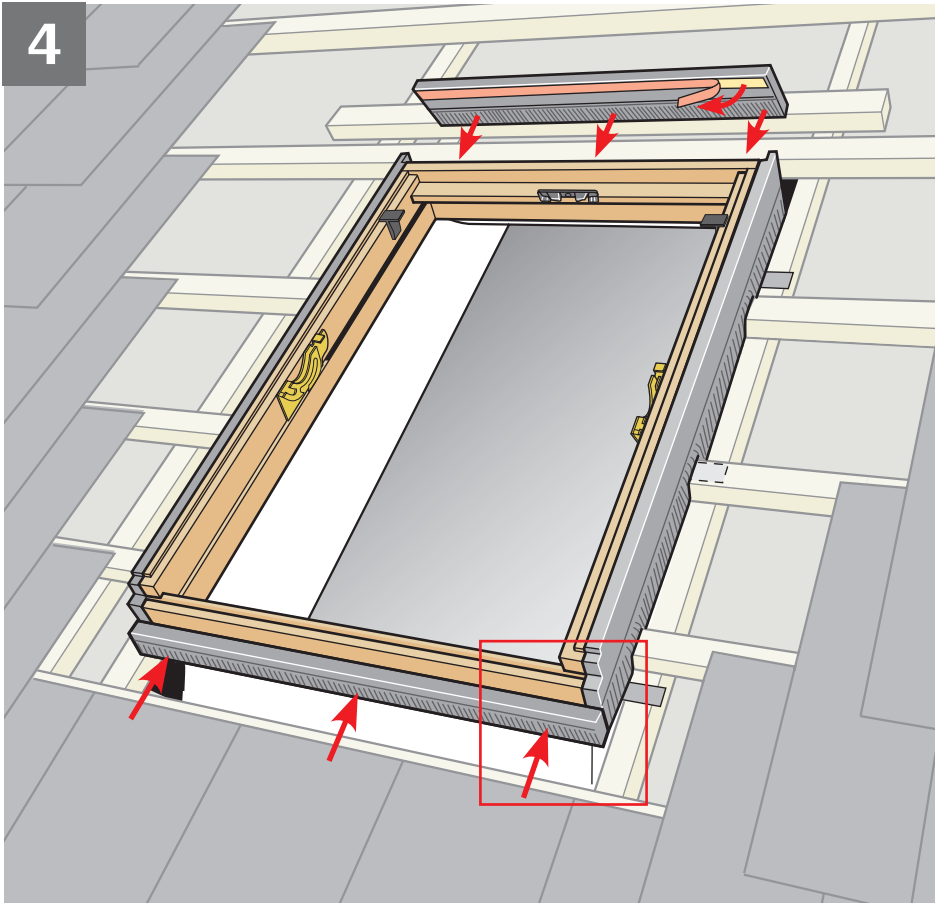

EL 2000

AR: VELUX Argentina S.A. 3488 639944 / 45 / 46	IE: VELUX Company Ltd. 01 848 8775
AT: VELUX Österreich GmbH 02245/32 3 50	IT: VELUX Italia s.p.a. 045/6173666
AU: VELUX Australia Pty. Ltd. 1300 859 856	JP: VELUX-Japan Ltd. 0570-00-8145
BA: VELUX Bosna i Hercegovina d.o.o. 033/626 493, 626 494	LT: VELUX Lietuva, UAB (85) 270 91 01
BE: VELUX Belgium (010) 42.09.09	LV: VELUX Latvia SIA 67 27 77 33
BG: VELUX Bulgaria EOOD 02/955 95 26	NL: VELUX Nederland B.V. 030 - 6 629 629
BY: VELUX Roof Windows FE. (017) 217 7385	NO: VELUX Norge AS 22 51 06 00
CA: VELUX Canada Inc. 1 800 88-VELUX (888-3589)	NZ: VELUX New Zealand Ltd. 0800 650 445
CH: VELUX Schweiz AG 0848 945 549	PL: VELUX Polska Sp. z o.o. (022) 33 77 000 / 33 77 070
CL: VELUX Chile Limitada 2 953 6789	PT: VELUX Portugal, Lda 21 880 00 60
CN: VELUX (CHINA) CO. LTD. 0316-607 27 27	RO: VELUX România S.R.L. 0-8008-83589
CZ: VELUX Česká republika, s.r.o. 531 015 511	RS: VELUX Srbija d.o.o. 011 20 57 500
DE: VELUX Deutschland GmbH 0180-333 33 99	RU: ZAO VELUX (495) 737 75 20
DK: VELUX Danmark A/S 45 16 45 16	SE: VELUX Svenska AB 042/20 83 80
EE: VELUX Eesti OÜ 621 7790	SI: VELUX Slovenija d.o.o. 01 724 68 68
ES: VELUX Spain, S.A. 91 509 71 00	SK: VELUX Slovensko, s.r.o. (02) 33 000 555
FI: VELUX Suomi Oy 0207 290 800	TR: VELUX Çatı Pencereleri Ticaret Limited Şirketi 0 216 302 54 10
FR: VELUX France 0821 02 15 15 0,119€ TTC/min	UA: VELUX Ukraina TOV (044) 2916070
GB: VELUX Company Ltd. 01592 778 225	US: VELUX America Inc. 1-800-88-VELUX
HR: VELUX Hrvatska d.o.o.. 01/5555 444	
HU: VELUX Magyarország Kft. (06/1) 436-0601	