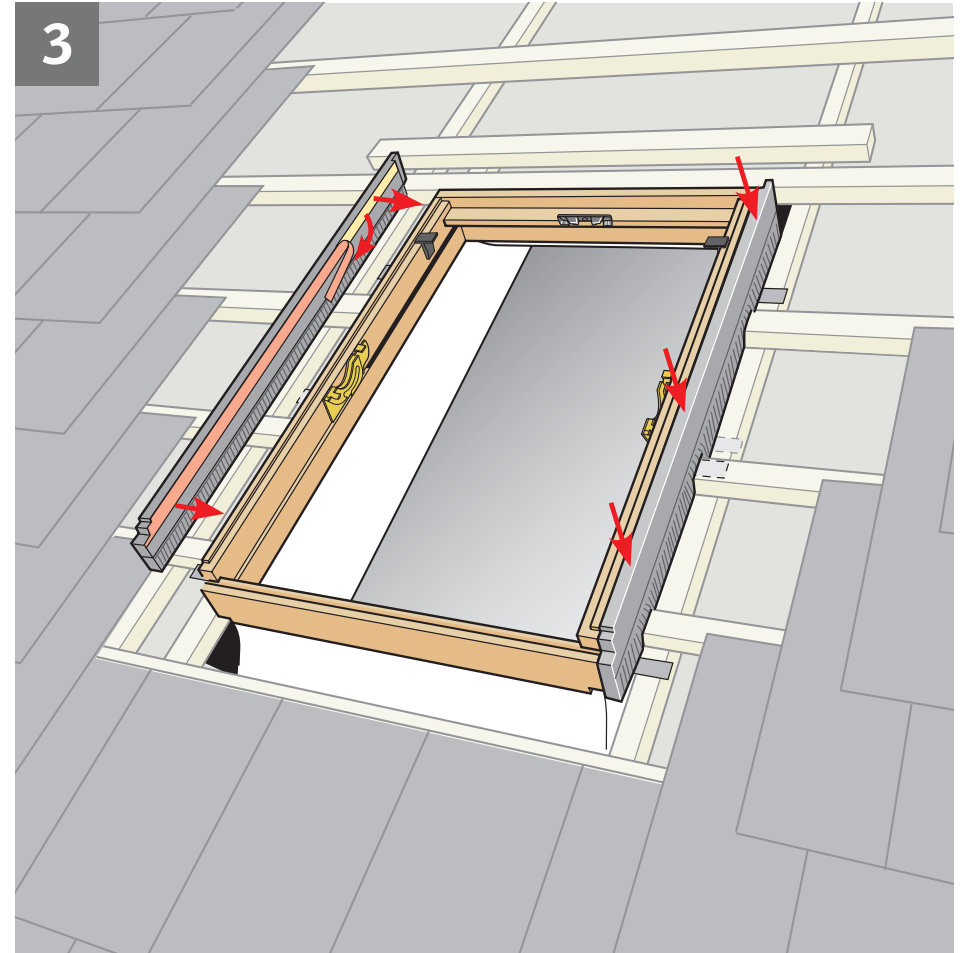

EL 2000

AR: VELUX Argentina S.A. 3488 639944 / 45 / 46	IE: VELUX Company Ltd. 01 848 8775
AT: VELUX Österreich GmbH 02245/32 3 50	IT: VELUX Italia s.p.a. 045/6173666
AU: VELUX Australia Pty. Ltd. 1300 859 856	JP: VELUX-Japan Ltd. 0570-00-8145
BA: VELUX Bosna i Hercegovina d.o.o. 033/626 493, 626 494	LT: VELUX Lietuva, UAB (85) 270 91 01
BE: VELUX Belgium (010) 42.09.09	LV: VELUX Latvia SIA 67 27 77 33
BG: VELUX Bulgaria EOOD 02/955 95 26	NL: VELUX Nederland B.V. 030 - 6 629 629
BY: VELUX Roof Windows FE. (017) 217 7385	NO: VELUX Norge AS 22 51 06 00
CA: VELUX Canada Inc. 1 800 88-VELUX (888-3589)	NZ: VELUX New Zealand Ltd. 0800 650 445
CH: VELUX Schweiz AG 0848 945 549	PL: VELUX Polska Sp. z o.o. (022) 33 77 000 / 33 77 070
CL: VELUX Chile Limitada 2 953 6789	PT: VELUX Portugal, Lda 21 880 00 60
CN: VELUX (CHINA) CO. LTD. 0316-607 27 27	RO: VELUX România S.R.L. 0-8008-83589
CZ: VELUX Česká republika, s.r.o. 531 015 511	RS: VELUX Srbija d.o.o. 011 20 57 500
DE: VELUX Deutschland GmbH 0180-333 33 99	RU: ZAO VELUX (495) 737 75 20
DK: VELUX Danmark A/S 45 16 45 16	SE: VELUX Svenska AB 042/20 83 80
EE: VELUX Eesti OÜ 621 7790	SI: VELUX Slovenija d.o.o. 01 724 68 68
ES: VELUX Spain, S.A. 91 509 71 00	SK: VELUX Slovensko, s.r.o. (02) 33 000 555
FI: VELUX Suomi Oy 0207 290 800	TR: VELUX Çatı Pencereleri Ticaret Limited Şirketi 0 216 302 54 10
FR: VELUX France 0821 02 15 15 0,119€ TTC/min	UA: VELUX Ukraina TOV (044) 2916070
GB: VELUX Company Ltd. 01592 778 225	US: VELUX America Inc. 1-800-88-VELUX
HR: VELUX Hrvatska d.o.o.. 01/5555 444	
HU: VELUX Magyarország Kft. (06/1) 436-0601	