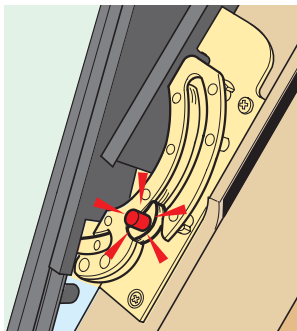

EL 2000

AR: VELUX Argentina S.A. 3488 639944 / 45 / 46	IE: VELUX Company Ltd. 01 848 8775
AT: VELUX Österreich GmbH 02245/32 3 50	IT: VELUX Italia s.p.a. 045/6173666
AU: VELUX Australia Pty. Ltd. 1300 859 856	JP: VELUX-Japan Ltd. 0570-00-8145
BA: VELUX Bosna i Hercegovina d.o.o. 033/626 493, 626 494	LT: VELUX Lietuva, UAB (85) 270 91 01
BE: VELUX Belgium (010) 42.09.09	LV: VELUX Latvia SIA 67 27 77 33
BG: VELUX Bulgaria EOOD 02/955 95 26	NL: VELUX Nederland B.V. 030 - 6 629 629
BY: VELUX Roof Windows FE. (017) 217 7385	NO: VELUX Norge AS 22 51 06 00
CA: VELUX Canada Inc. 1 800 88-VELUX (888-3589)	NZ: VELUX New Zealand Ltd. 0800 650 445
CH: VELUX Schweiz AG 0848 945 549	PL: VELUX Polska Sp. z o.o. (022) 33 77 000 / 33 77 070
CL: VELUX Chile Limitada 2 953 6789	PT: VELUX Portugal, Lda 21 880 00 60
CN: VELUX (CHINA) CO. LTD. 0316-607 27 27	RO: VELUX România S.R.L. 0-8008-83589
CZ: VELUX Česká republika, s.r.o. 531 015 511	RS: VELUX Srbija d.o.o. 011 20 57 500
DE: VELUX Deutschland GmbH 0180-333 33 99	RU: ZAO VELUX (495) 737 75 20
DK: VELUX Danmark A/S 45 16 45 16	SE: VELUX Svenska AB 042/20 83 80
EE: VELUX Eesti OÜ 621 7790	SI: VELUX Slovenija d.o.o. 01 724 68 68
ES: VELUX Spain, S.A. 91 509 71 00	SK: VELUX Slovensko, s.r.o. (02) 33 000 555
FI: VELUX Suomi Oy 0207 290 800	TR: VELUX Çatı Pencereleri Ticaret Limited Şirketi 0 216 302 54 10
FR: VELUX France 0821 02 15 15 0,119€ TTC/min	UA: VELUX Ukraina TOV (044) 2916070
GB: VELUX Company Ltd. 01592 778 225	US: VELUX America Inc. 1-800-88-VELUX
HR: VELUX Hrvatska d.o.o.. 01/5555 444	
HU: VELUX Magyarország Kft. (06/1) 436-0601	