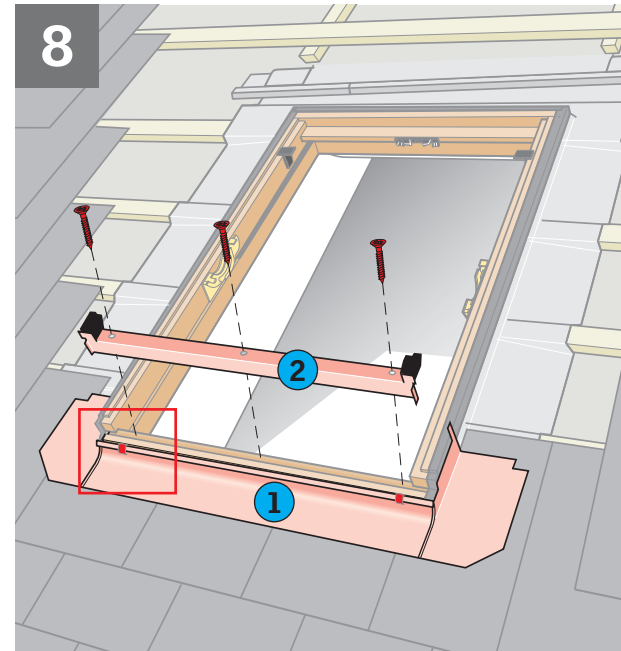

EL 2000

AR: VELUX Argentina S.A. 3488 639944 / 45 / 46	IE: VELUX Company Ltd. 01 848 8775
AT: VELUX Österreich GmbH 02245/32 3 50	IT: VELUX Italia s.p.a. 045/6173666
AU: VELUX Australia Pty. Ltd. 1300 859 856	JP: VELUX-Japan Ltd. 0570-00-8145
BA: VELUX Bosna i Hercegovina d.o.o. 033/626 493, 626 494	LT: VELUX Lietuva, UAB (85) 270 91 01
BE: VELUX Belgium (010) 42.09.09	LV: VELUX Latvia SIA 67 27 77 33
BG: VELUX Bulgaria EOOD 02/955 95 26	NL: VELUX Nederland B.V. 030 - 6 629 629
BY: VELUX Roof Windows FE. (017) 217 7385	NO: VELUX Norge AS 22 51 06 00
CA: VELUX Canada Inc. 1 800 88-VELUX (888-3589)	NZ: VELUX New Zealand Ltd. 0800 650 445
CH: VELUX Schweiz AG 0848 945 549	PL: VELUX Polska Sp. z o.o. (022) 33 77 000 / 33 77 070
CL: VELUX Chile Limitada 2 953 6789	PT: VELUX Portugal, Lda 21 880 00 60
CN: VELUX (CHINA) CO. LTD. 0316-607 27 27	RO: VELUX România S.R.L. 0-8008-83589
CZ: VELUX Česká republika, s.r.o. 531 015 511	RS: VELUX Srbija d.o.o. 011 20 57 500
DE: VELUX Deutschland GmbH 0180-333 33 99	RU: ZAO VELUX (495) 737 75 20
DK: VELUX Danmark A/S 45 16 45 16	SE: VELUX Svenska AB 042/20 83 80
EE: VELUX Eesti OÜ 621 7790	SI: VELUX Slovenija d.o.o. 01 724 68 68
ES: VELUX Spain, S.A. 91 509 71 00	SK: VELUX Slovensko, s.r.o. (02) 33 000 555
FI: VELUX Suomi Oy 0207 290 800	TR: VELUX Çatı Pencereleri Ticaret Limited Şirketi 0 216 302 54 10
FR: VELUX France 0821 02 15 15 0,119€ TTC/min	UA: VELUX Ukraina TOV (044) 2916070
GB: VELUX Company Ltd. 01592 778 225	US: VELUX America Inc. 1-800-88-VELUX
HR: VELUX Hrvatska d.o.o.. 01/5555 444	
HU: VELUX Magyarország Kft. (06/1) 436-0601	