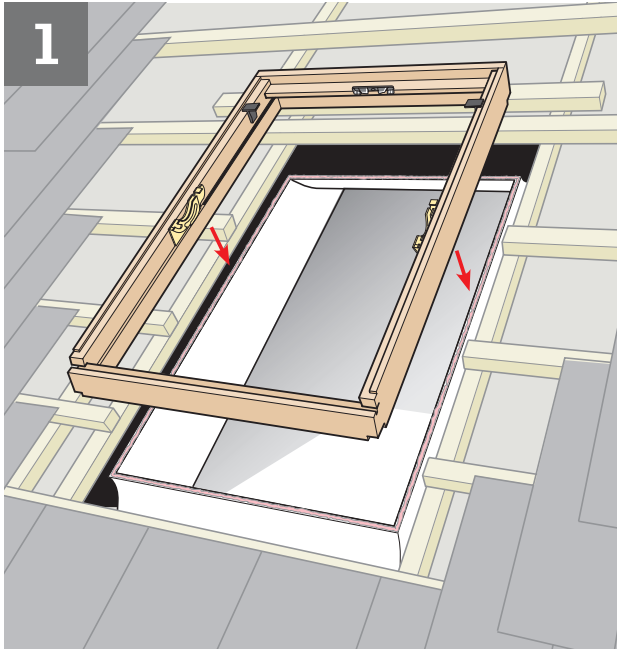

EL 2000

AR: VELUX Argentina S.A. 3488 639944 / 45 / 46	IE: VELUX Company Ltd. 01 848 8775
AT: VELUX Österreich GmbH 02245/32 3 50	IT: VELUX Italia s.p.a. 045/6173666
AU: VELUX Australia Pty. Ltd. 1300 859 856	JP: VELUX-Japan Ltd. 0570-00-8145
BA: VELUX Bosna i Hercegovina d.o.o. 033/626 493, 626 494	LT: VELUX Lietuva, UAB (85) 270 91 01
BE: VELUX Belgium (010) 42.09.09	LV: VELUX Latvia SIA 67 27 77 33
BG: VELUX Bulgaria EOOD 02/955 95 26	NL: VELUX Nederland B.V. 030 - 6 629 629
BY: VELUX Roof Windows FE. (017) 217 7385	NO: VELUX Norge AS 22 51 06 00
CA: VELUX Canada Inc. 1 800 88-VELUX (888-3589)	NZ: VELUX New Zealand Ltd. 0800 650 445
CH: VELUX Schweiz AG 0848 945 549	PL: VELUX Polska Sp. z o.o. (022) 33 77 000 / 33 77 070
CL: VELUX Chile Limitada 2 953 6789	PT: VELUX Portugal, Lda 21 880 00 60
CN: VELUX (CHINA) CO. LTD. 0316-607 27 27	RO: VELUX România S.R.L. 0-8008-83589
CZ: VELUX Česká republika, s.r.o. 531 015 511	RS: VELUX Srbija d.o.o. 011 20 57 500
DE: VELUX Deutschland GmbH 0180-333 33 99	RU: ZAO VELUX (495) 737 75 20
DK: VELUX Danmark A/S 45 16 45 16	SE: VELUX Svenska AB 042/20 83 80
EE: VELUX Eesti OÜ 621 7790	SI: VELUX Slovenija d.o.o. 01 724 68 68
ES: VELUX Spain, S.A. 91 509 71 00	SK: VELUX Slovensko, s.r.o. (02) 33 000 555
FI: VELUX Suomi Oy 0207 290 800	TR: VELUX Çatı Pencereleri Ticaret Limited Şirketi 0 216 302 54 10
FR: VELUX France 0821 02 15 15 0,119€ TTC/min	UA: VELUX Ukraina TOV (044) 2916070
GB: VELUX Company Ltd. 01592 778 225	US: VELUX America Inc. 1-800-88-VELUX
HR: VELUX Hrvatska d.o.o.. 01/5555 444	
HU: VELUX Magyarország Kft. (06/1) 436-0601	