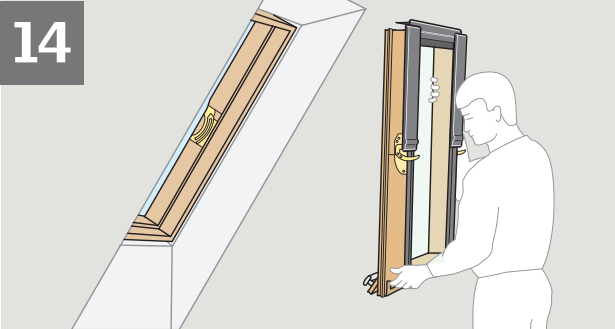

EL 2000

AR: VELUX Argentina S.A. 3488 639944 / 45 / 46	IE: VELUX Company Ltd. 01 848 8775
AT: VELUX Österreich GmbH 02245/32 3 50	IT: VELUX Italia s.p.a. 045/6173666
AU: VELUX Australia Pty. Ltd. 1300 859 856	JP: VELUX-Japan Ltd. 0570-00-8145
BA: VELUX Bosna i Hercegovina d.o.o. 033/626 493, 626 494	LT: VELUX Lietuva, UAB (85) 270 91 01
BE: VELUX Belgium (010) 42.09.09	LV: VELUX Latvia SIA 67 27 77 33
BG: VELUX Bulgaria EOOD 02/955 95 26	NL: VELUX Nederland B.V. 030 - 6 629 629
BY: VELUX Roof Windows FE. (017) 217 7385	NO: VELUX Norge AS 22 51 06 00
CA: VELUX Canada Inc. 1 800 88-VELUX (888-3589)	NZ: VELUX New Zealand Ltd. 0800 650 445
CH: VELUX Schweiz AG 0848 945 549	PL: VELUX Polska Sp. z o.o. (022) 33 77 000 / 33 77 070
CL: VELUX Chile Limitada 2 953 6789	PT: VELUX Portugal, Lda 21 880 00 60
CN: VELUX (CHINA) CO. LTD. 0316-607 27 27	RO: VELUX România S.R.L. 0-8008-83589
CZ: VELUX Česká republika, s.r.o. 531 015 511	RS: VELUX Srbija d.o.o. 011 20 57 500
DE: VELUX Deutschland GmbH 0180-333 33 99	RU: ZAO VELUX (495) 737 75 20
DK: VELUX Danmark A/S 45 16 45 16	SE: VELUX Svenska AB 042/20 83 80
EE: VELUX Eesti OÜ 621 7790	SI: VELUX Slovenija d.o.o. 01 724 68 68
ES: VELUX Spain, S.A. 91 509 71 00	SK: VELUX Slovensko, s.r.o. (02) 33 000 555
FI: VELUX Suomi Oy 0207 290 800	TR: VELUX Çatı Pencereleri Ticaret Limited Şirketi 0 216 302 54 10
FR: VELUX France 0821 02 15 15 0,119€ TTC/min	UA: VELUX Ukraina TOV (044) 2916070
GB: VELUX Company Ltd. 01592 778 225	US: VELUX America Inc. 1-800-88-VELUX
HR: VELUX Hrvatska d.o.o.. 01/5555 444	
HU: VELUX Magyarország Kft. (06/1) 436-0601	