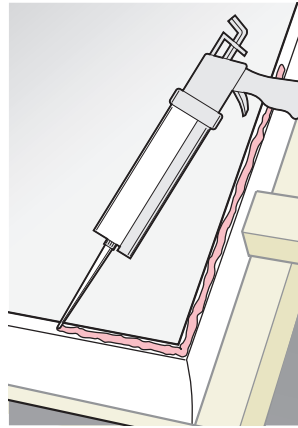

EL 2000

AR: VELUX Argentina S.A. 3488 639944 / 45 / 46	IE: VELUX Company Ltd. 01 848 8775
AT: VELUX Österreich GmbH 02245/32 3 50	IT: VELUX Italia s.p.a. 045/6173666
AU: VELUX Australia Pty. Ltd. 1300 859 856	JP: VELUX-Japan Ltd. 0570-00-8145
BA: VELUX Bosna i Hercegovina d.o.o. 033/626 493, 626 494	LT: VELUX Lietuva, UAB (85) 270 91 01
BE: VELUX Belgium (010) 42.09.09	LV: VELUX Latvia SIA 67 27 77 33
BG: VELUX Bulgaria EOOD 02/955 95 26	NL: VELUX Nederland B.V. 030 - 6 629 629
BY: VELUX Roof Windows FE. (017) 217 7385	NO: VELUX Norge AS 22 51 06 00
CA: VELUX Canada Inc. 1 800 88-VELUX (888-3589)	NZ: VELUX New Zealand Ltd. 0800 650 445
CH: VELUX Schweiz AG 0848 945 549	PL: VELUX Polska Sp. z o.o. (022) 33 77 000 / 33 77 070
CL: VELUX Chile Limitada 2 953 6789	PT: VELUX Portugal, Lda 21 880 00 60
CN: VELUX (CHINA) CO. LTD. 0316-607 27 27	RO: VELUX România S.R.L. 0-8008-83589
CZ: VELUX Česká republika, s.r.o. 531 015 511	RS: VELUX Srbija d.o.o. 011 20 57 500
DE: VELUX Deutschland GmbH 0180-333 33 99	RU: ZAO VELUX (495) 737 75 20
DK: VELUX Danmark A/S 45 16 45 16	SE: VELUX Svenska AB 042/20 83 80
EE: VELUX Eesti OÜ 621 7790	SI: VELUX Slovenija d.o.o. 01 724 68 68
ES: VELUX Spain, S.A. 91 509 71 00	SK: VELUX Slovensko, s.r.o. (02) 33 000 555
FI: VELUX Suomi Oy 0207 290 800	TR: VELUX Çatı Pencereleri Ticaret Limited Şirketi 0 216 302 54 10
FR: VELUX France 0821 02 15 15 0,119€ TTC/min	UA: VELUX Ukraina TOV (044) 2916070
GB: VELUX Company Ltd. 01592 778 225	US: VELUX America Inc. 1-800-88-VELUX
HR: VELUX Hrvatska d.o.o.. 01/5555 444	
HU: VELUX Magyarország Kft. (06/1) 436-0601	