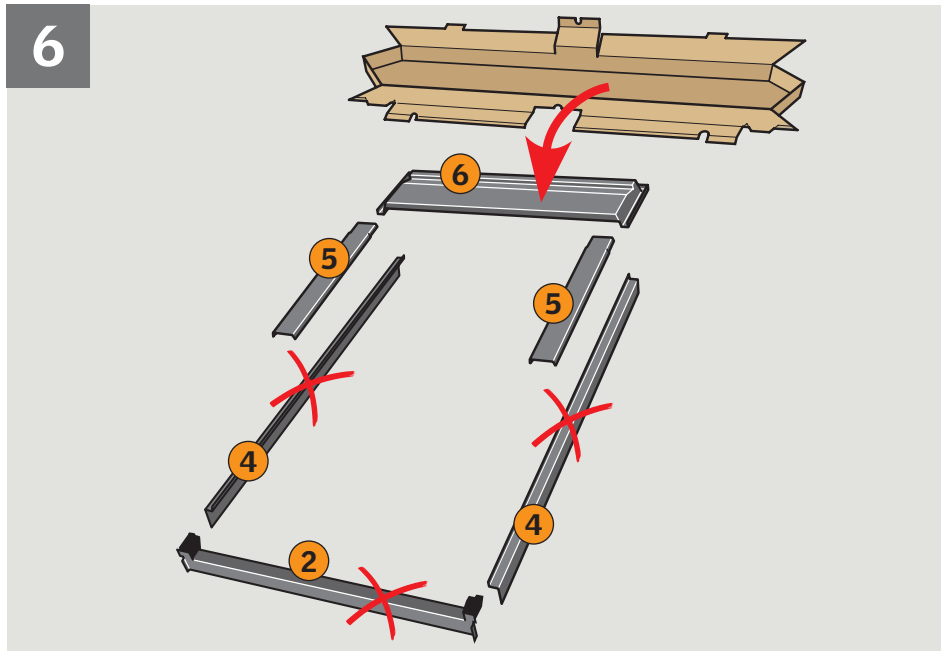

EL 2000

AR: VELUX Argentina S.A. 3488 639944 / 45 / 46	IE: VELUX Company Ltd. 01 848 8775
AT: VELUX Österreich GmbH 02245/32 3 50	IT: VELUX Italia s.p.a. 045/6173666
AU: VELUX Australia Pty. Ltd. 1300 859 856	JP: VELUX-Japan Ltd. 0570-00-8145
BA: VELUX Bosna i Hercegovina d.o.o. 033/626 493, 626 494	LT: VELUX Lietuva, UAB (85) 270 91 01
BE: VELUX Belgium (010) 42.09.09	LV: VELUX Latvia SIA 67 27 77 33
BG: VELUX Bulgaria EOOD 02/955 95 26	NL: VELUX Nederland B.V. 030 - 6 629 629
BY: VELUX Roof Windows FE. (017) 217 7385	NO: VELUX Norge AS 22 51 06 00
CA: VELUX Canada Inc. 1 800 88-VELUX (888-3589)	NZ: VELUX New Zealand Ltd. 0800 650 445
CH: VELUX Schweiz AG 0848 945 549	PL: VELUX Polska Sp. z o.o. (022) 33 77 000 / 33 77 070
CL: VELUX Chile Limitada 2 953 6789	PT: VELUX Portugal, Lda 21 880 00 60
CN: VELUX (CHINA) CO. LTD. 0316-607 27 27	RO: VELUX România S.R.L. 0-8008-83589
CZ: VELUX Česká republika, s.r.o. 531 015 511	RS: VELUX Srbija d.o.o. 011 20 57 500
DE: VELUX Deutschland GmbH 0180-333 33 99	RU: ZAO VELUX (495) 737 75 20
DK: VELUX Danmark A/S 45 16 45 16	SE: VELUX Svenska AB 042/20 83 80
EE: VELUX Eesti OÜ 621 7790	SI: VELUX Slovenija d.o.o. 01 724 68 68
ES: VELUX Spain, S.A. 91 509 71 00	SK: VELUX Slovensko, s.r.o. (02) 33 000 555
FI: VELUX Suomi Oy 0207 290 800	TR: VELUX Çatı Pencereleri Ticaret Limited Şirketi 0 216 302 54 10
FR: VELUX France 0821 02 15 15 0,119€ TTC/min	UA: VELUX Ukraina TOV (044) 2916070
GB: VELUX Company Ltd. 01592 778 225	US: VELUX America Inc. 1-800-88-VELUX
HR: VELUX Hrvatska d.o.o.. 01/5555 444	
HU: VELUX Magyarország Kft. (06/1) 436-0601	