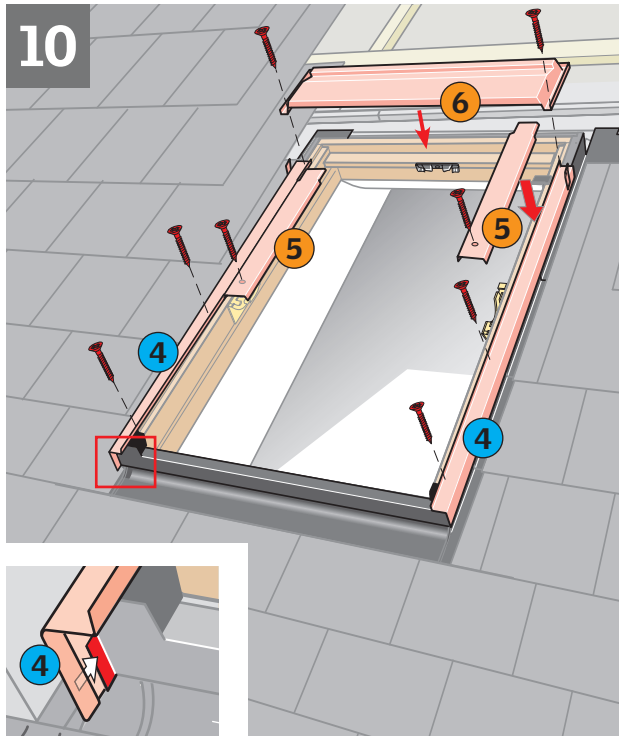

EL 2000

AR: VELUX Argentina S.A. 3488 639944 / 45 / 46	IE: VELUX Company Ltd. 01 848 8775
AT: VELUX Österreich GmbH 02245/32 3 50	IT: VELUX Italia s.p.a. 045/6173666
AU: VELUX Australia Pty. Ltd. 1300 859 856	JP: VELUX-Japan Ltd. 0570-00-8145
BA: VELUX Bosna i Hercegovina d.o.o. 033/626 493, 626 494	LT: VELUX Lietuva, UAB (85) 270 91 01
BE: VELUX Belgium (010) 42.09.09	LV: VELUX Latvia SIA 67 27 77 33
BG: VELUX Bulgaria EOOD 02/955 95 26	NL: VELUX Nederland B.V. 030 - 6 629 629
BY: VELUX Roof Windows FE. (017) 217 7385	NO: VELUX Norge AS 22 51 06 00
CA: VELUX Canada Inc. 1 800 88-VELUX (888-3589)	NZ: VELUX New Zealand Ltd. 0800 650 445
CH: VELUX Schweiz AG 0848 945 549	PL: VELUX Polska Sp. z o.o. (022) 33 77 000 / 33 77 070
CL: VELUX Chile Limitada 2 953 6789	PT: VELUX Portugal, Lda 21 880 00 60
CN: VELUX (CHINA) CO. LTD. 0316-607 27 27	RO: VELUX România S.R.L. 0-8008-83589
CZ: VELUX Česká republika, s.r.o. 531 015 511	RS: VELUX Srbija d.o.o. 011 20 57 500
DE: VELUX Deutschland GmbH 0180-333 33 99	RU: ZAO VELUX (495) 737 75 20
DK: VELUX Danmark A/S 45 16 45 16	SE: VELUX Svenska AB 042/20 83 80
EE: VELUX Eesti OÜ 621 7790	SI: VELUX Slovenija d.o.o. 01 724 68 68
ES: VELUX Spain, S.A. 91 509 71 00	SK: VELUX Slovensko, s.r.o. (02) 33 000 555
FI: VELUX Suomi Oy 0207 290 800	TR: VELUX Çatı Pencereleri Ticaret Limited Şirketi 0 216 302 54 10
FR: VELUX France 0821 02 15 15 0,119€ TTC/min	UA: VELUX Ukraina TOV (044) 2916070
GB: VELUX Company Ltd. 01592 778 225	US: VELUX America Inc. 1-800-88-VELUX
HR: VELUX Hrvatska d.o.o.. 01/5555 444	
HU: VELUX Magyarország Kft. (06/1) 436-0601	