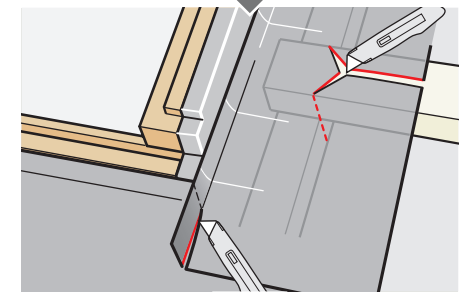

EL 2000

AR: VELUX Argentina S.A. 3488 639944 / 45 / 46	IE: VELUX Company Ltd. 01 848 8775
AT: VELUX Österreich GmbH 02245/32 3 50	IT: VELUX Italia s.p.a. 045/6173666
AU: VELUX Australia Pty. Ltd. 1300 859 856	JP: VELUX-Japan Ltd. 0570-00-8145
BA: VELUX Bosna i Hercegovina d.o.o. 033/626 493, 626 494	LT: VELUX Lietuva, UAB (85) 270 91 01
BE: VELUX Belgium (010) 42.09.09	LV: VELUX Latvia SIA 67 27 77 33
BG: VELUX Bulgaria EOOD 02/955 95 26	NL: VELUX Nederland B.V. 030 - 6 629 629
BY: VELUX Roof Windows FE. (017) 217 7385	NO: VELUX Norge AS 22 51 06 00
CA: VELUX Canada Inc. 1 800 88-VELUX (888-3589)	NZ: VELUX New Zealand Ltd. 0800 650 445
CH: VELUX Schweiz AG 0848 945 549	PL: VELUX Polska Sp. z o.o. (022) 33 77 000 / 33 77 070
CL: VELUX Chile Limitada 2 953 6789	PT: VELUX Portugal, Lda 21 880 00 60
CN: VELUX (CHINA) CO. LTD. 0316-607 27 27	RO: VELUX România S.R.L. 0-8008-83589
CZ: VELUX Česká republika, s.r.o. 531 015 511	RS: VELUX Srbija d.o.o. 011 20 57 500
DE: VELUX Deutschland GmbH 0180-333 33 99	RU: ZAO VELUX (495) 737 75 20
DK: VELUX Danmark A/S 45 16 45 16	SE: VELUX Svenska AB 042/20 83 80
EE: VELUX Eesti OÜ 621 7790	SI: VELUX Slovenija d.o.o. 01 724 68 68
ES: VELUX Spain, S.A. 91 509 71 00	SK: VELUX Slovensko, s.r.o. (02) 33 000 555
FI: VELUX Suomi Oy 0207 290 800	TR: VELUX Çatı Pencereleri Ticaret Limited Şirketi 0 216 302 54 10
FR: VELUX France 0821 02 15 15 0,119€ TTC/min	UA: VELUX Ukraina TOV (044) 2916070
GB: VELUX Company Ltd. 01592 778 225	US: VELUX America Inc. 1-800-88-VELUX
HR: VELUX Hrvatska d.o.o.. 01/5555 444	
HU: VELUX Magyarország Kft. (06/1) 436-0601	