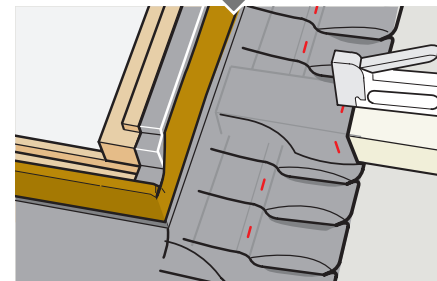

EL 2000

AR: VELUX Argentina S.A. 3488 639944 / 45 / 46	IE: VELUX Company Ltd. 01 848 8775
AT: VELUX Österreich GmbH 02245/32 3 50	IT: VELUX Italia s.p.a. 045/6173666
AU: VELUX Australia Pty. Ltd. 1300 859 856	JP: VELUX-Japan Ltd. 0570-00-8145
BA: VELUX Bosna i Hercegovina d.o.o. 033/626 493, 626 494	LT: VELUX Lietuva, UAB (85) 270 91 01
BE: VELUX Belgium (010) 42.09.09	LV: VELUX Latvia SIA 67 27 77 33
BG: VELUX Bulgaria EOOD 02/955 95 26	NL: VELUX Nederland B.V. 030 - 6 629 629
BY: VELUX Roof Windows FE. (017) 217 7385	NO: VELUX Norge AS 22 51 06 00
CA: VELUX Canada Inc. 1 800 88-VELUX (888-3589)	NZ: VELUX New Zealand Ltd. 0800 650 445
CH: VELUX Schweiz AG 0848 945 549	PL: VELUX Polska Sp. z o.o. (022) 33 77 000 / 33 77 070
CL: VELUX Chile Limitada 2 953 6789	PT: VELUX Portugal, Lda 21 880 00 60
CN: VELUX (CHINA) CO. LTD. 0316-607 27 27	RO: VELUX România S.R.L. 0-8008-83589
CZ: VELUX Česká republika, s.r.o. 531 015 511	RS: VELUX Srbija d.o.o. 011 20 57 500
DE: VELUX Deutschland GmbH 0180-333 33 99	RU: ZAO VELUX (495) 737 75 20
DK: VELUX Danmark A/S 45 16 45 16	SE: VELUX Svenska AB 042/20 83 80
EE: VELUX Eesti OÜ 621 7790	SI: VELUX Slovenija d.o.o. 01 724 68 68
ES: VELUX Spain, S.A. 91 509 71 00	SK: VELUX Slovensko, s.r.o. (02) 33 000 555
FI: VELUX Suomi Oy 0207 290 800	TR: VELUX Çatı Pencereleri Ticaret Limited Şirketi 0 216 302 54 10
FR: VELUX France 0821 02 15 15 0,119€ TTC/min	UA: VELUX Ukraina TOV (044) 2916070
GB: VELUX Company Ltd. 01592 778 225	US: VELUX America Inc. 1-800-88-VELUX
HR: VELUX Hrvatska d.o.o.. 01/5555 444	
HU: VELUX Magyarország Kft. (06/1) 436-0601	